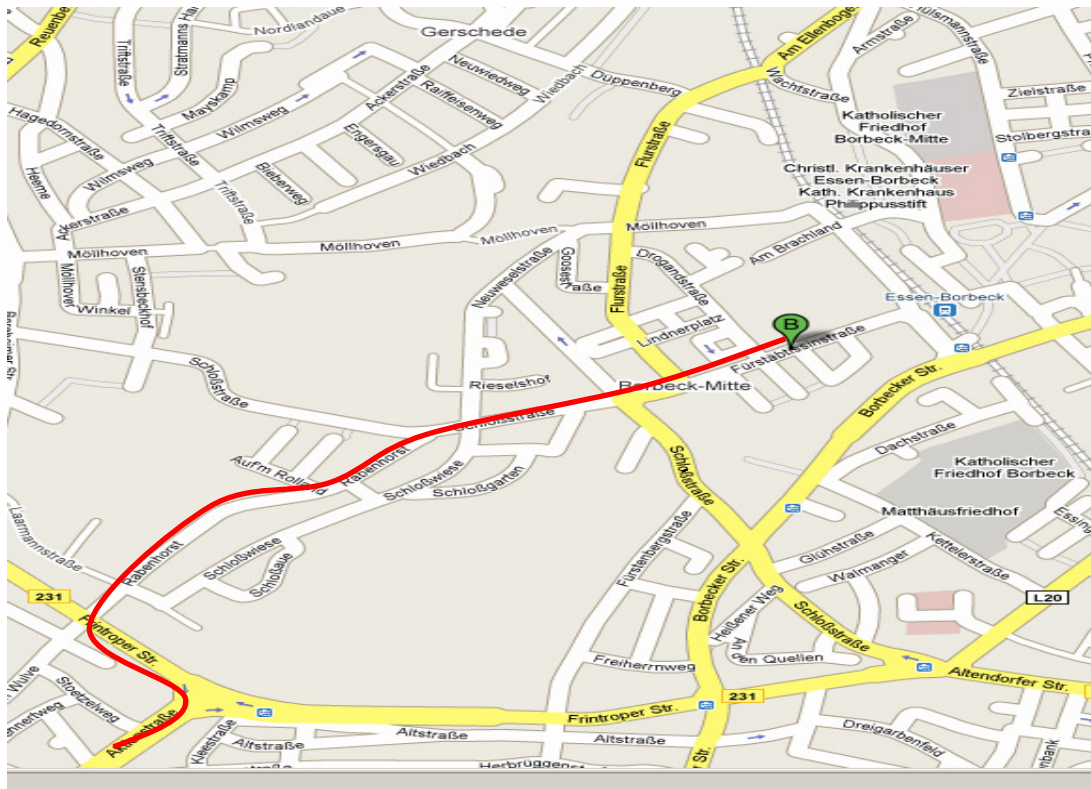

## Mädchengymnasium Essen Borbeck

Fürstättistr. 52-54  
45355 Essen

### Anfahrt mit der Deutschen Bahn:

- Duisburg Hbf. bis Essen Hbf.
- Essen Hbf. mit der S9 nach „Essen-Borbeck“ (nicht Essen-Borbeck-Süd aussteigen!)
- Bhf. nach rechts verlassen
- vom Ausgang geradeaus in die Fürstättistr. (nach 200m rechts Haupeingang)
- nach 300m rechts in die Drogandstr.
- rechts Lehrerparkplatz und Aulaeingang

### Anfahrt mit dem Auto:

### A 40 verlassen Abfahrt Nr. 18 „Mülheim-Winkhausen“

- aus Richtung Duisburg links, aus Richtung Dortmund rechts in die Aktienstraße abbiegen, bis zum Ende
- links in die Frintroper Str.,
- erste rechts in den Rabenhorst, bis zum Ende
- rechts in die Schloßstraße, diese wird zur Fürstättistr., Schule nach ca. 500 m auf der rechten Seite